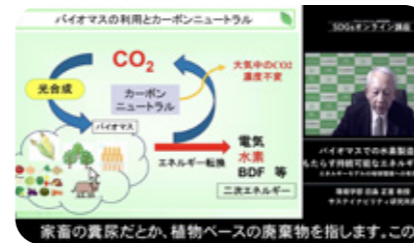

公立鳥取環境大学 公式チャンネルを チェック!!

模擬授業

環境学部、経営学部、人間形成教育センターの模擬授業を視聴することで、大学での学びを体験できます。

模擬授業で
学生気分を
体験!

公立鳥取環境大学 【紹介動画】

大学の概要、環境学部・経営学部それぞれの特徴ある学びについて紹介します。

動画をチェック

まずは大学のことを
知ろう!

SDGsの
取り組み!

SDGsオンライン講座

「持続可能な社会」を実現するため、本学が有するSDGsに関する教育リソースを提供します。

■「SDGs基礎」ダイジェスト

■「とっとり SDGs Eye!」

動画をチェック

360°
キャンパス
VR体験

キャンパスツアーVR動画

キャンパス内を実際に歩いているように好きな方向でご覧いただけます。

動画をチェック

【人間形成教育センター】

動画をチェック

【環境学部】

動画をチェック

【経営学部】

動画をチェック